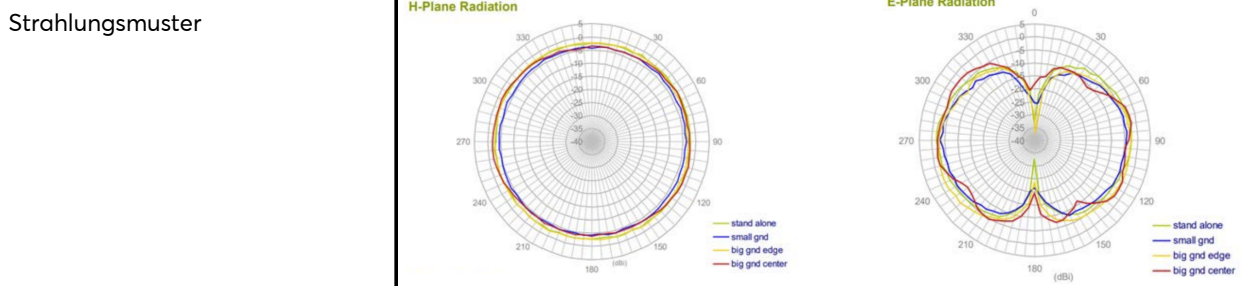

Elektrische Spezifikationen

Übertragungsbereich	865...924 MHz
Horizontale Strahlbreite	360°
Vertikale Strahlbreite	60°
Impedanz	50 Ω
Gewinn	1,5 dBi
VSWR	≤ 2,0
Max. Eingangsleistung	5 W
Betriebstemperatur	-40°C +80°C

Anschlüsse

Konnektor	SMA
-----------	-----

Gewicht & Abmessungen

Antennenhöhe	59mm
Gewicht	8g
Produktmaßzeichnung	

Produkteigenschaften

Farbe | Schwarz

Strahlungsmuster

Die Installation muss von einer qualifizierten Elektrofachkraft gemäß den einschlägigen Vorschriften durchgeführt werden.