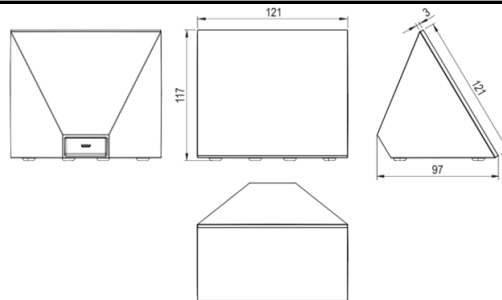

Connection Diagram

Connection Diagram

Product Characteristics

Colours | White: RAL 9003

Finish | Matte

Weight & Dimensions

Net weight | 395 g

Total weight | 667 g

Product dimensions | 120 x 120 x 75 mm / 4.72 x 4.72 x 2.95" (L x W x H)

Product dimensions drawing

Pack size | 190 x 215 x 91 mm / 7.48 x 8.46 x 3.58" (L x W x H)

Certifications & Standards

Safety class | IP20

Produktmaße | 120 x 120 x 75 mm / 4,72 x 4,72 x 2.95" (L x B x H)

Produktmaßzeichnung

Packmaß | 190 x 215 x 91 mm / 7.48 x 8.46 x 3.58" (L x W x H)

Zertifizierungen & Standards

Schutzklasse | IP20

Zertifizierungen