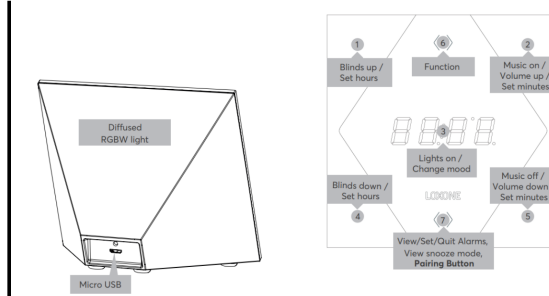

Umgebungsbedingungen

Luftfeuchtigkeit | max. 95% r.H. (nicht kondensierend)

Anschlussplan

Anschlussplan

Produkteigenschaften

Farbe | Weiß: RAL 9003

Glanzgrad | Matt

Gewicht & Abmessungen

Nettogewicht | 395 g

Bruttogewicht | 667 g

Produktmaße | 120 x 120 x 75 mm / 4,72 x 4,72 x 2.95" (L x B x H)

Produktmaßzeichnung