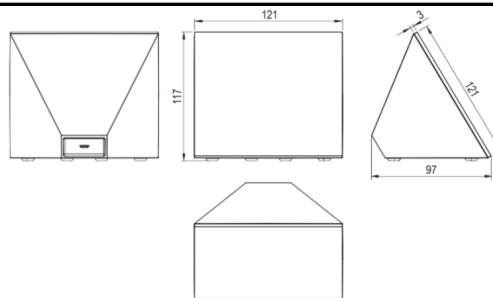

Product dimensions | 120 x 120 x 75 mm / 4.72 x 4.72 x 2.95" (L x W x H)

Product dimensions drawing

Pack size | 190 x 215 x 91 mm / 7.48 x 8.46 x 3.58" (L x W x H)

Certifications & Standards

Safety class | IP20

Anschlussplan

Anschlussplan

Produkteigenschaften

Farbe | Weiß: RAL 9003

Glanzgrad | Matt

Gewicht & Abmessungen

Nettogewicht | 395 g

Bruttogewicht | 667 g

Produktmaße | 120 x 120 x 75 mm / 4,72 x 4,72 x 2.95" (L x B x H)

Produktmaßzeichnung

Packmaß | 190 x 215 x 91 mm / 7.48 x 8.46 x 3.58" (L x W x H)

Zertifizierungen & Standards

Schutzklasse | IP20

Zertifizierungen