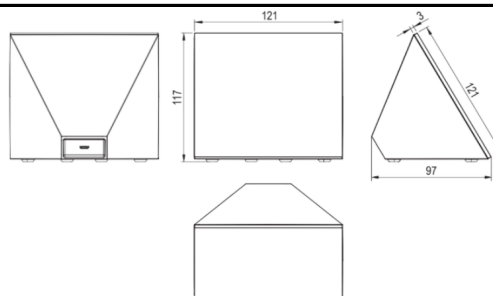

Product dimensions | 120 x 120 x 75 mm / 4.72 x 4.72 x 2.95" (L x W x H)

Product dimensions drawing

Pack size | 190 x 215 x 91 mm / 7.48 x 8.46 x 3.58" (L x W x H)

Certifications & Standards

Safety class | IP20

Anschlussplan

Anschlussplan

Produkteigenschaften

Farbe | Weiß: RAL9003
Gold: ähnlich zu RAL1036

Glanzgrad | Matt

Gewicht & Abmessungen

Nettogewicht | 395 g

Bruttogewicht | 667 g

Produktmaße | 120 x 120 x 75 mm / 4,72 x 4,72 x 2.95" (L x B x H)

Produktmaßzeichnung

Packmaß | 190 x 215 x 91 mm / 7.48 x 8.46 x 3.58" (L x W x H)

Zertifizierungen & Standards

Schutzklasse | IP20

Zertifizierungen