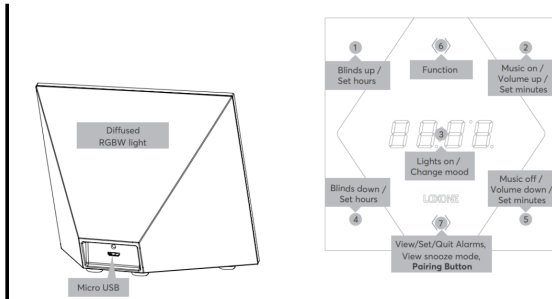

Umgebungsbedingungen

Luftfeuchtigkeit | max. 95% r.H. (nicht kondensierend)

Anschlussplan

Anschlussplan

Produkteigenschaften

Farbe | Weiß: RAL9003
Gold: ähnlich zu RAL1036

Glanzgrad | Matt

Gewicht & Abmessungen

Nettogewicht | 395 g

Bruttogewicht | 667 g

Produktmaße | 120 x 120 x 75 mm / 4,72 x 4,72 x 2.95" (L x B x H)

Produktmaßzeichnung