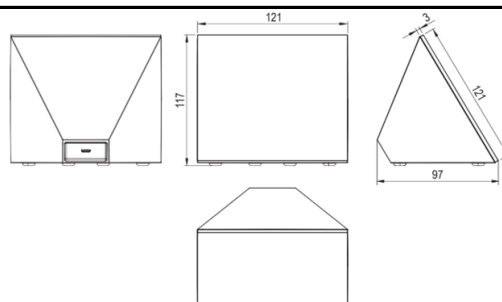

Connection Diagram

Connection Diagram

Product Characteristics

Colours | White: RAL9003
Gold: approx. RAL1036

Finish | Matte

Weight & Dimensions

Net weight | 395 g

Total weight | 667 g

Product dimensions | 120 x 120 x 75 mm / 4.72 x 4.72 x 2.95" (L x W x H)

Product dimensions drawing

Pack size | 190 x 215 x 91 mm / 7.48 x 8.46 x 3.58" (L x W x H)

Certifications & Standards

Safety class | IP20

Produktmaße | 120 x 120 x 75 mm / 4,72 x 4,72 x 2.95" (L x B x H)

Produktmaßzeichnung

Packmaß | 190 x 215 x 91 mm / 7.48 x 8.46 x 3.58" (L x W x H)

Zertifizierungen & Standards

Schutzklasse | IP20

Zertifizierungen