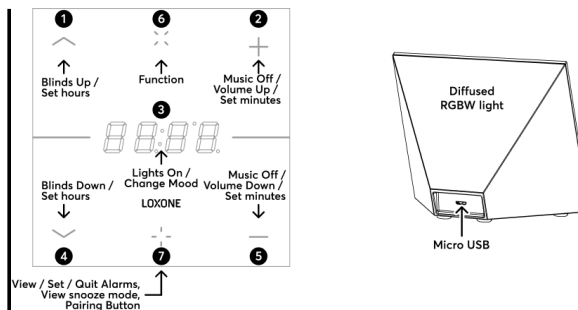

Schnittstellen

Loxone Air	868 MHz (SRD Band Europa), 4 Kanäle, max. 15,1 mW e.r.p. 915 MHz (ISM Band Region 2), 10 Kanäle, max. 13,2 mW interne Antenne

Umgebungsbedingungen

Temperatur	-40 ... 35 °C / -40 ... 91 °F
Luftfeuchtigkeit	max. 95 % r. F. (nicht kondensierend)
Schutzart	IP30

Anschlussplan

Anschlussplan

Produkteigenschaften

Farbe	Gold: ähnlich zu RAL1036
Glanzgrad	Matt

Gewicht & Abmessungen

Nettogewicht	395 g
Bruttogewicht	667 g
Produktmaße	121 x 121 x 97 mm / 4,76 x 4,76 x 3,82" (L x W x H)

Produktmaßzeichnung