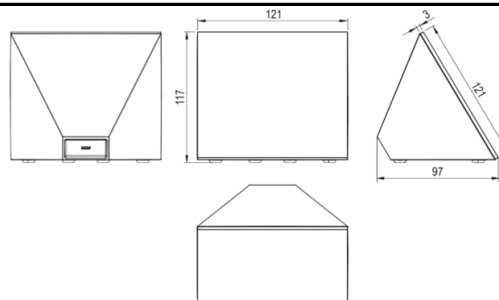

Product dimensions drawing

Pack size	190 x 215 x 91 mm / 7.48 x 8.46 x 3.58" (L x W x H)
-----------	---

Certifications & Standards

Installation must be carried out by a qualified electrician in accordance with the relevant regulations.

Anschlussplan

Anschlussplan

Produkteigenschaften

Farbe	Gold: ähnlich zu RAL1036
Glanzgrad	Matt

Gewicht & Abmessungen

Nettogewicht	395 g
Bruttogewicht	667 g
Produktmaße	121 x 121 x 97 mm / 4,76 x 4,76 x 3,82" (L x W x H)

Produktmaßzeichnung

Packmaß	190 x 215 x 91 mm / 7.48 x 8.46 x 3.58" (L x W x H)
---------	---

Zertifizierungen & Standards

Die Installation muss von einer qualifizierten Elektrofachkraft gemäß den einschlägigen Vorschriften durchgeführt werden.