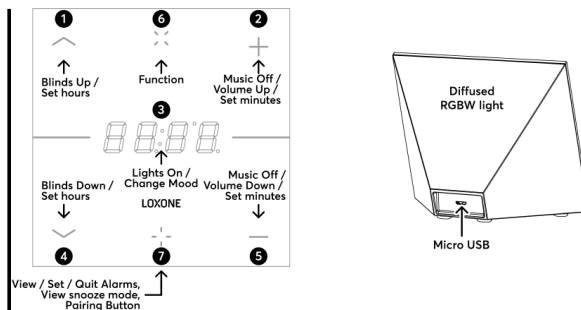

Schnittstellen

Loxone Air	868 MHz (SRD Band Europa), 4 Kanäle, max. 15,1 mW e.r.p. 915 MHz (ISM Band Region 2), 10 Kanäle, max. 13,2 mW interne Antenne
------------	---

Umgebungsbedingungen

Temperatur	-40 ... 35 °C / -40 ... 91 °F
Luftfeuchtigkeit	max. 95 % r. F. (nicht kondensierend)
Schutzart	IP30

Anschlussplan

Anschlussplan

Produkteigenschaften

Farbe	Weiß: RAL 9003
Glanzgrad	Matt

Gewicht & Abmessungen

Nettogewicht	395 g
Bruttogewicht	667 g
Produktmaße	121 x 121 x 97 mm / 4,76 x 4,76 x 3,82" (L x W x H)