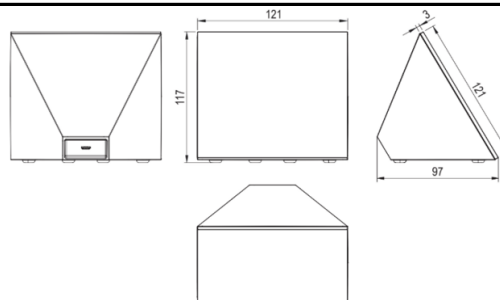

Product dimensions drawing

Pack size	190 x 215 x 91 mm / 7.48 x 8.46 x 3.58" (L x W x H)
-----------	---

Certifications & Standards

Installation must be carried out by a qualified electrician in accordance with the relevant regulations.

Anschlussplan

Anschlussplan

Produkteigenschaften

Farbe	Weiß: RAL 9003
Glanzgrad	Matt

Gewicht & Abmessungen

Nettogewicht	395 g
Bruttogewicht	667 g
Produktmaße	121 x 121 x 97 mm / 4,76 x 4,76 x 3,82" (L x W x H)

Produktmaßzeichnung

Packmaß	190 x 215 x 91 mm / 7.48 x 8.46 x 3.58" (L x W x H)
---------	---

Zertifizierungen & Standards

Die Installation muss von einer qualifizierten Elektrofachkraft gemäß den einschlägigen Vorschriften durchgeführt werden.